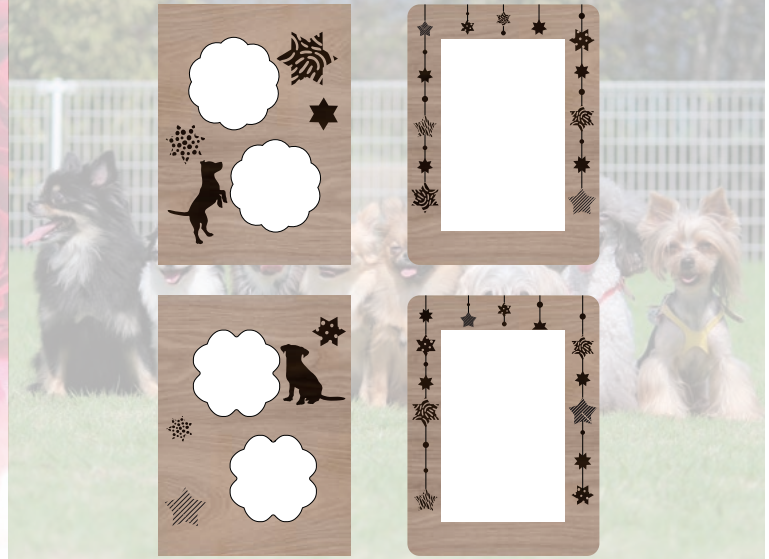

TYPE 1 写真立として

フレームを台座に
はめれば写真立に。
縦横自由に飾れます。
リビングに、玄関に、
キッチンに、寝室に、
より身近に、大切な故人との
思い出が寄り添います。

TYPE 2 お仏壇として

4つずつのフレーム、台座
にはそれぞれ磁石が
埋め込まれています。
順に組み立てていくと、
お仏壇が完成します。
※画像中の仏具は付属
いたしません。

PRODUCT

製品仕様

天然の高級国産タモの無垢材を採用。
日本の木工職人によって、1つ1つ
丁寧に、手作業で製作されています。

フレームを飾る彫刻模様は、
「ローズ」、「フルール」、「ルシアン」、
「ミネット」の4種類。美しい木目と彫刻は
世界に1つだけのお仏壇となります。

収納箱の手掛け模様は、
ローズ、フルールはフラワー型、
ルシアン、ミネットは足あと型となります。

フラワー型

足あと型

Rose ローズ

Lechien ルシアン

Fleur フルール

Minette ミネット